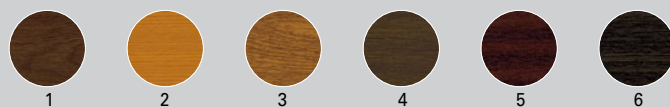

Standardní dřevěné dekory

1	Ořech	4	Dub
2	Oregon IV	5	Mahagon
3	Zlatý dub	6	Bahenní dub